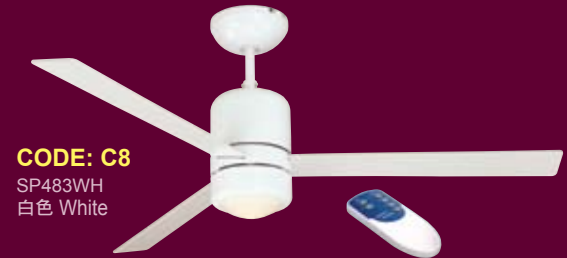

**CODE: C7**  
SP483SA  
不銹鋼色 Satin

- 直徑48吋配高級木扇葉。
- SA型號：配白色／不銹鋼色木扇葉。
- WH型號：配白色／洗白橡木色扇葉。
- 具備正反和三速調控，可隨意調節風向和風速。
- 配備無線三速遙控器，另附調光功能。
- 配備燈飾。
- 燈泡數量：1個(內附Type G9, max. 60W)。

**CODE: C8**  
SP483WH  
白色 White