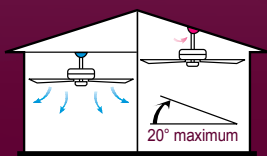

冬季  
IN WINTER

冬季時將風扇**正反擊**撥至「反方向」轉動，在有暖氣裝置的地方使用，可使向上升之暖氣循環向下，可節省電費約百分之三十或以上  
It recirculates the rising warm air from your heating system which would otherwise escape through the roof.

## 選擇吊於天花的裝置模式 • How to mount ceiling style

有吊通及無吊通設計  
Dual Mount System

吊扇用作吊通型風扇或用作貼近天花型風扇  
Select either downrod or close-to-ceiling mounting

全天候天花裝置  
Downrod Style

吊扇上盅設計可適合斜天花裝置  
A pivoting canopy is suitable for standard or vaulted ceiling.