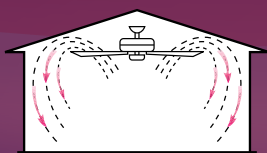

## 冬暖夏涼 節省能源 • ENERGY SAVING

吊扇具備正反轉功能，於不同季節均能提供舒適的享受。  
The Reversible Motor provides upward and downward air flow for desired air circulation.

夏季  
IN SUMMER

夏季時在有冷氣裝置的地方使用，可使冷氣加速循環  
It moves the air creating a breeze chill effect, minimizing air conditioning cost.